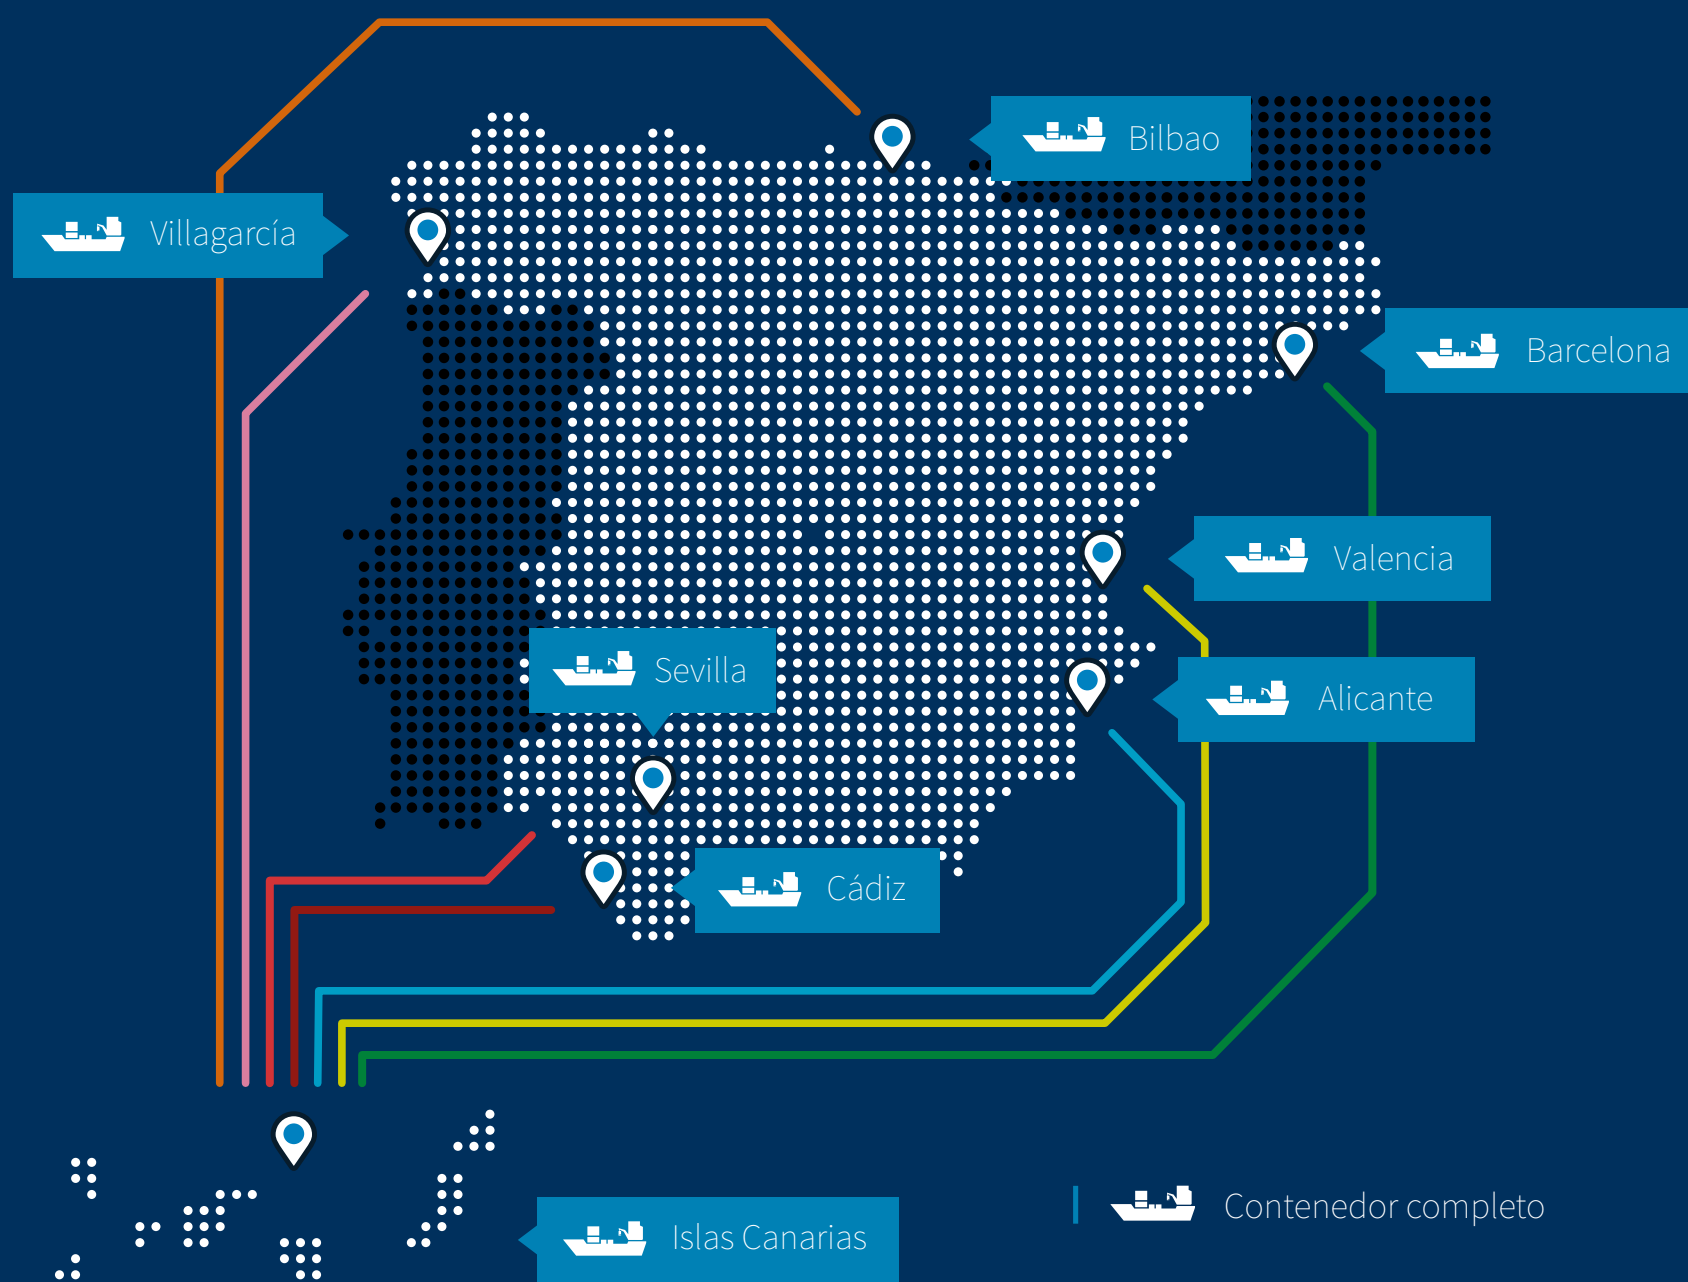

LAMAIGNERE
CARGO

*Envíos a las
Islas Canarias*

Contenedores

CALENDARIO PREVISTO

PROCEDENCIA	SALIDA	LAS PALMAS	TENERIFE
Sevilla	Viernes	2,5 días	2,5 días
	Martes	2,5 días	2,5 días
Barcelona	Viernes	5 días	6 días
Valencia	Sábado	4 días	5 días
Alicante	Domingo	3 días	4 días
Bilbao	Viernes	7 días	6 días
	Sábado	6 días	5 días
Villagarcía	Domingo	5 días	4 días